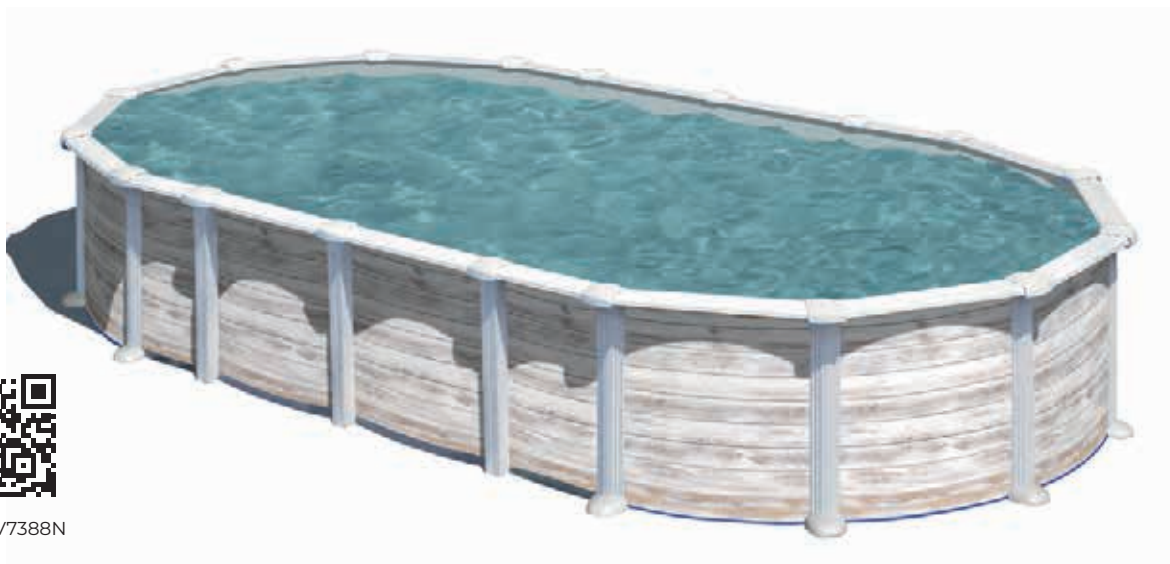

dream pool

serie **ISLANDIA**

KITPROV7388N

KITPROV7388N

KITPROV6188N

	730x375 cm	610x375 cm
	132 cm	132 cm
	28,21 m³	23,28 m³
	348 kg	279 kg
	1/120x80	1/90x80
	6 m³/h	6 m³/h
	✓	✓
	✓	✓
	770x495 cm	650x495 cm
	8 412081 313665	8 412081 313672