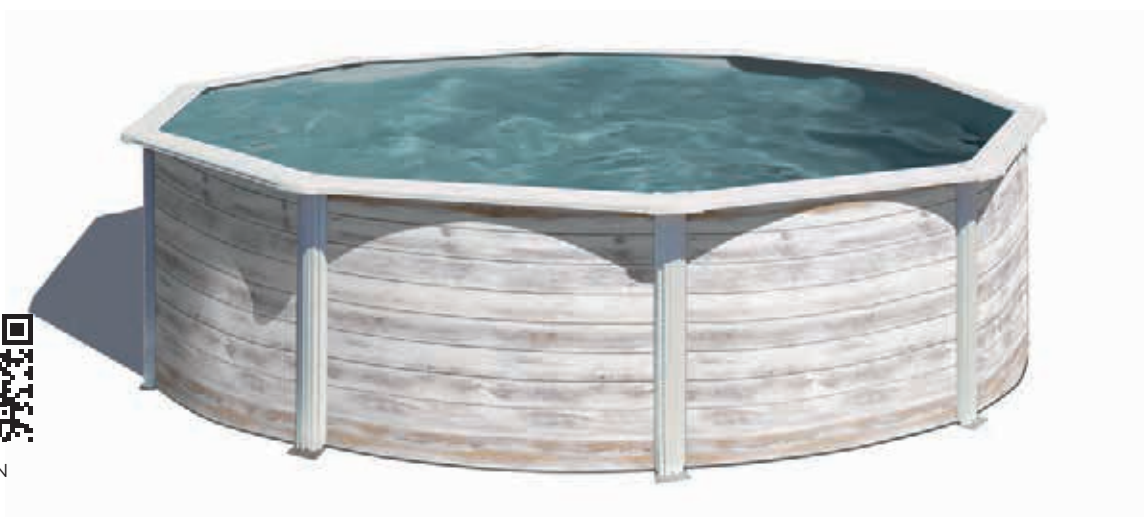

- Perfilera de acero
- Bottom cover
- Poteaux et margelles acier
- Profili in acciaio

KIT460N

	<b>KIT460N</b>	<b>KIT350N</b>	<b>KIT300N</b>	<b>KIT240N</b>
	Ø460 cm	Ø350 cm	Ø300 cm	Ø240 cm
	120 cm	120 cm	120 cm	120 cm
	17,45 m <sup>3</sup>	10,10 m <sup>3</sup>	7,41 m <sup>3</sup>	4,75 m <sup>3</sup>
	172 kg	146 kg	136 kg	126 kg
	1/80x60	1/80x60	1/80x60	1/80x60
	4 m <sup>3</sup> /h	4 m <sup>3</sup> /h	4 m <sup>3</sup> /h	4 m <sup>3</sup> /h
	✓	✓	✓	✓
	500x500 cm	400x400 cm	350x350 cm	300x300 cm
	8 4 12081 313771	8 4 12081 313788	8 4 12081 313962	8 4 12081 313795