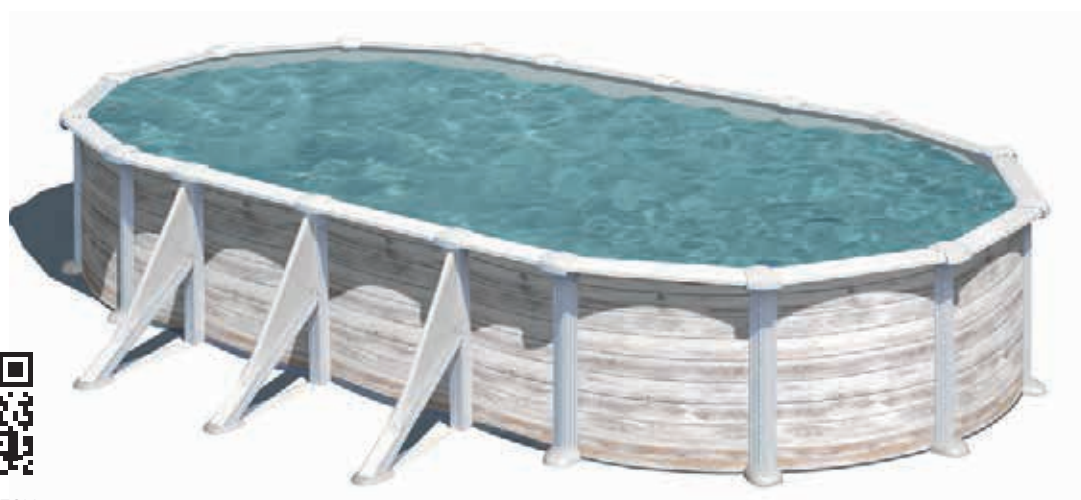

dream pool

serie **GROENLANDIA**

KITPROV738N

	KITPROV738N	KITPROV618N	KITPROV508N
	730x375 cm	610x375 cm	500x300 cm
	132 cm	132 cm	132 cm
	28,21 m³	23,28 m³	16,21 m³
	335 kg	270 kg	260 kg
	1/120x80	1/90x80	1/90x80
	6 m³/h	6 m³/h	6 m³/h
	✓	✓	✓
	✓	✓	✓
	770x595 cm	650x595 cm	540x520 cm
	8 4 12081 313689	8 4 12081 313696	8 4 12081 313719