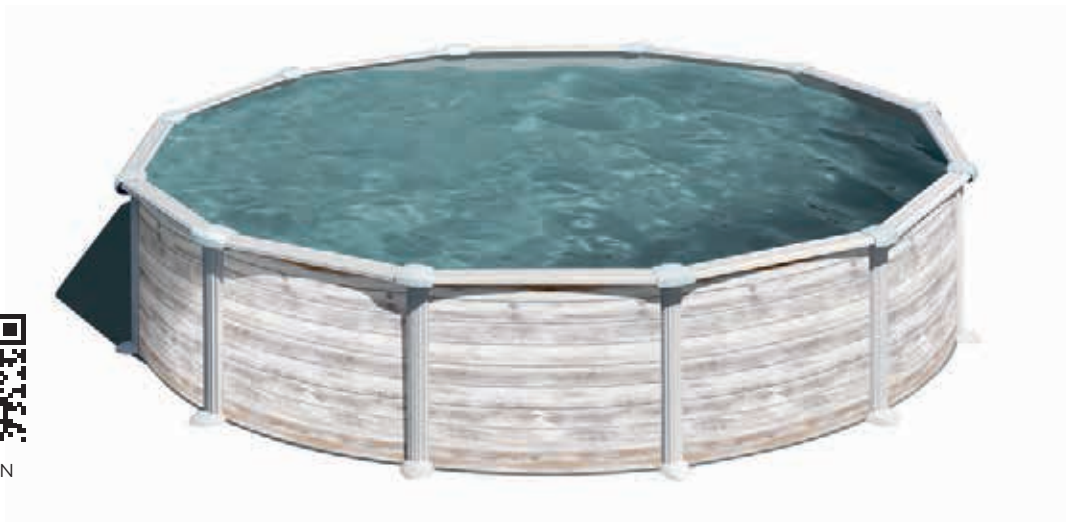

- Periferia de acero
- Bottom cover
- Poteaux et margelles acier
- Profili in acciaio

KITPR558N

	<b>KITPR558N</b>	<b>KITPR458N</b>	<b>KITPR358N</b>
	Ø550 cm	Ø460 cm	Ø350 cm
	132 cm	132 cm	132 cm
	27,79 m <sup>3</sup>	19,44 m <sup>3</sup>	11,25 m <sup>3</sup>
	243 kg	238 kg	184 kg
	1/90x80	1/90x80	1/90x80
	6 m <sup>3</sup> /h	6 m <sup>3</sup> /h	6 m <sup>3</sup> /h
	✓	✓	✓
	✓	✓	✓
	600x600 cm	500x500 cm	400x400 cm
	8 412081 313702	8 412081 313726	8 412081 313733